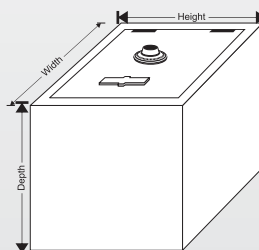

Locking Devices

Digital FL 1

Digital Ross 1000

Combination - PS

Key Ross 700

Digital LO2 - L22

Ross Bluetooth

Specifications

Model	External Dimensions (mm)			Internal Dimensions (mm)			Weight (kgs)
	Height	Width	Depth	Height	Width	Depth	
FL1	260	260	320	230	230	200	18
FL2	340	380	310	310	350	190	33
FL3	340	380	450	310	350	310	41
FL4	340	610	450	310	580	310	52