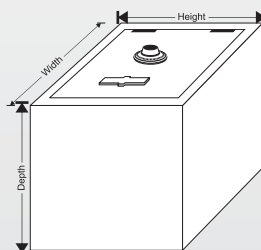

Locking Devices

Digital FL 1

Digital Ross 1000

Combination - PS

Key Ross 700

Digital LO2 - L22

Ross Bluetooth

Specifications

Model	External Dimensions (mm)			Internal Dimensions (mm)			Weight (kgs)
	Height	Width	Depth	Height	Width	Depth	
FL1	260	260	320	230	230	200	18
FL2	340	380	310	310	350	190	33
FL3	340	380	450	310	350	310	41
FL4	340	610	450	310	580	310	52